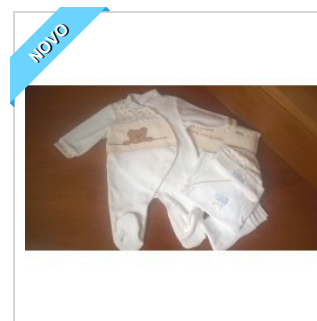

BabyCandy

Pesquisar

Carrinho (vazio)

- BABETES
- CONJUNTOS
- FRALDAS
- LENÇÓIS
- MANTAS
- TOALHAS
- OUTROS

NOVOS PRODUTOS | POPULAR

Babete Azul BBAZCB

5,00 €

Babete Rosa Coroa BBRSC

6,00 €

Babete Azul BBAZBB

10,60 €

Manta Creme MNTRSU

26,30 €

Babete Amarelo BBAMRLP

10,60 €

Fralda Rosa FRDRSL

12,60 €

Toalha de Banho Azul CoroaTBAZC

14,80 €

Conjunto 1.ª Roupinha CPRU

56,75 €

BabyCandy

Home

Miminhos para o seu bebé, personalizados com todo o carinho.