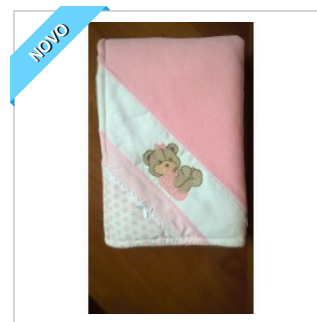

BabyCandy

Pesquisar

Carrinho (vazio)

- BABETES
- CONJUNTOS
- FRALDAS
- LENÇÓIS
- MANTAS
- TOALHAS
- OUTROS

NOVOS PRODUTOS | POPULAR

Babete Azul BBAZCB

5,00 €

Babete Rosa Coroa BBRSC

6,00 €

Babete Azul BBAZBB

10,60 €

Manta Creme MNTRSU

26,30 €

Babete Amarelo BBAMRLP

10,60 €

Fralda Rosa FRDRSL